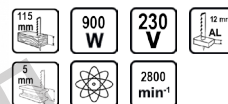

ТЕХНИЧЕСКИ ХАРАКТЕРИСТИКИ

Параметър	Мерна единица	Стойност
Дължина на кабела	m	2
Дължина на хода	mm	20
Капацитет на рязане в алуминий	mm	12
Капацитет на рязане в дърво	mm	115
Капацитет на рязане в стомана	mm	5
Номинална мощност	W	900
Номинално захранващо напрежение	V	230
Регулируеми обороти		Да
Тип захранване		Мрежово
Честота на ходовете	min-1	2800

ОКОМПЛЕКТОВКА

Нож	1 бр.
-----	-------

ЛОГИСТИЧНА ИНФОРМАЦИЯ

Вид на пакета	Количество	Широчина Дължина Височина	Обем	Нето Бруто Тара	Баркод
бр.	1 бр.	8.5 x 47.5 x 16.5 см	0.00666 м ³	2.7000 - 3.0000 - 0.3000 кг	3800972016354